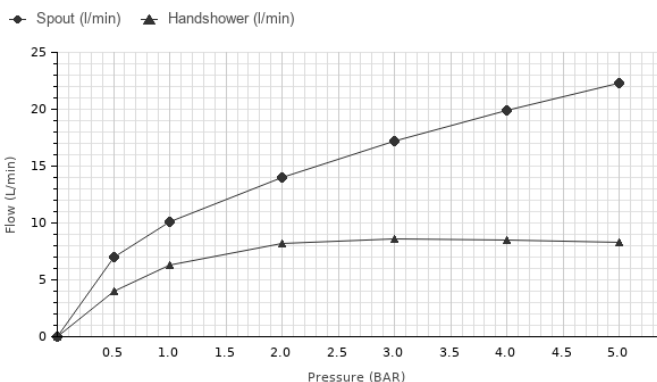

## Descripción

Monomando baño/ducha instalación a pavimento con flexible de 150cm y teleducha. Cartucho cerámico de Ø35 mm. Inversor automático y aireador "plus". El caudal a 3 bares para la ducha es de: 8,4 l/min y para el baño de: 14,64 l/min Necesario cuerpo interno Smartbox grifería pavimento 100149141

## Diagrama de Caudales

Pressure (bar)	0	0.5	1	2	3	4	5
Flow - Spout (l/min) (±15%)	0	7	10.1	14	17.2	19.9	22.3
Flow - Handshower (l/min) (±15%)	0	4	6.3	8.2	8.6	8.5	8.3