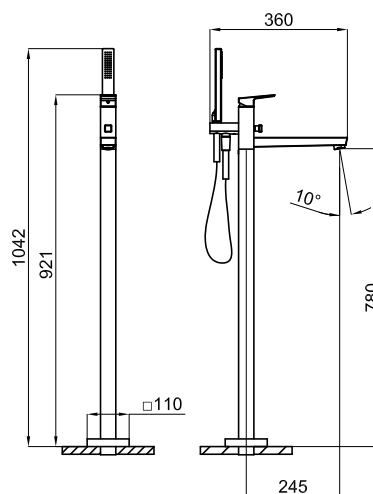

## Descripción

Monomando baño/ducha instalación a pavimento con flexible de 150cm y teleducha. Cartucho cerámico de Ø35 mm. Inversor automático y aireador "plus". El caudal a 3 bares para la ducha es de: 8,4 l/min y para el baño de: 14,64 l/min Necesario cuerpo interno Smartbox grifería pavimento 100149141

## Diagrama de Caudales

Pressure (bar)	0	0.5	1	2	3	4	5
Flow - Spout (l/min) (±15%)	0	7	10.1	14	17.2	19.9	22.3
Flow - Handshower (l/min) (±15%)	0	4	6.3	8.2	8.6	8.5	8.3

## Esquema Técnico

Dimensiones en mm

**Garantía:** Para consultar la garantía u otra información relativa a este producto, visitar nuestra web: [www.noken.com](http://www.noken.com)

**noken**  
PORCELANOSA BATHROOMS