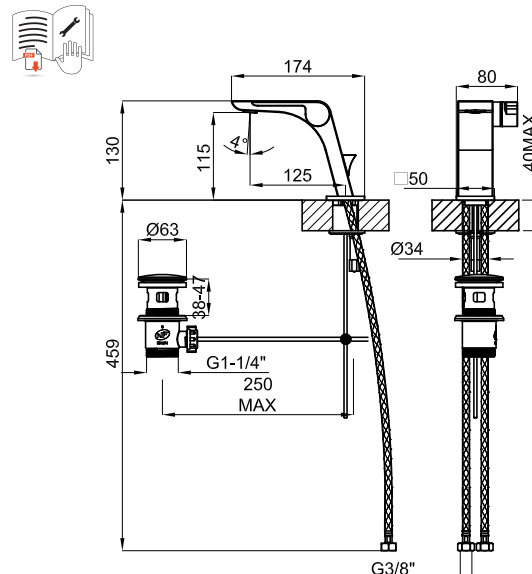

Descripción

Monomando lavabo con cartucho cerámico de Ø25mm. Conexiones de 3/8", una longitud de los latiguillos de 465mm., con vaciador automático y aireador "plus" orientable. Apertura en frío. El caudal a 3 bares es de 4,7 l/min.

Acabado

 negro mate  
100272319

Otros Acabados

 titanio cepillado  
100272278

 cromo  
100272318

Diagrama de Caudales

Pressure (bar)	0	0.5	1	2	3	4	5
Flow - l/min (±15%)	0	3.35	3.89	3.98	4.17	4.26	4.23

Esquema Técnico

Dimensiones en mm

Garantía: Para consultar la garantía u otra información relativa a este producto, visitar nuestra web: [www.noken.com](http://www.noken.com)

Aviso legal: Los contenidos incluidos en este catálogo de productos NOKEN tienen únicamente fines informativos y de carácter orientativo careciendo de valor contractual alguno y por tanto no siendo jurídicamente vinculantes. Para la obtención de una correcta elección de material adaptado a las características de cada cliente así como para una óptima colocación y mantenimiento del mismo o para resolver cualquier cuestión que se le pueda suscitar sobre nuestros productos deberá dirigirse a nuestros establecimientos comerciales. NOKEN se reserva el derecho de modificar y/o suprimir ciertos modelos expuestos en este catálogo sin previo aviso. El aspecto y color de las productos puede presentar ligeras diferencias respecto a las originales.