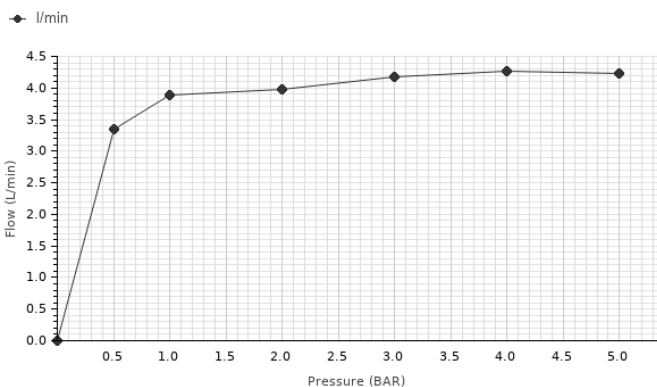

Descripción

Monomando lavabo con cartucho cerámico de Ø25mm. Conexiones de 3/8", una longitud de los latiguillos de 465mm., con vaciador automático y aireador "plus" orientable. Apertura en frío. El caudal a 3 bares es de 4,7 l/min.

Acabado

 negro mate  
100272319

Otros Acabados

 titanio cepillado  
100272278

 cromo  
100272318

Diagrama de Caudales

Pressure (bar)	0	0.5	1	2	3	4	5
Flow - l/min (±15%)	0	3.35	3.89	3.98	4.17	4.26	4.23

Esquema Técnico