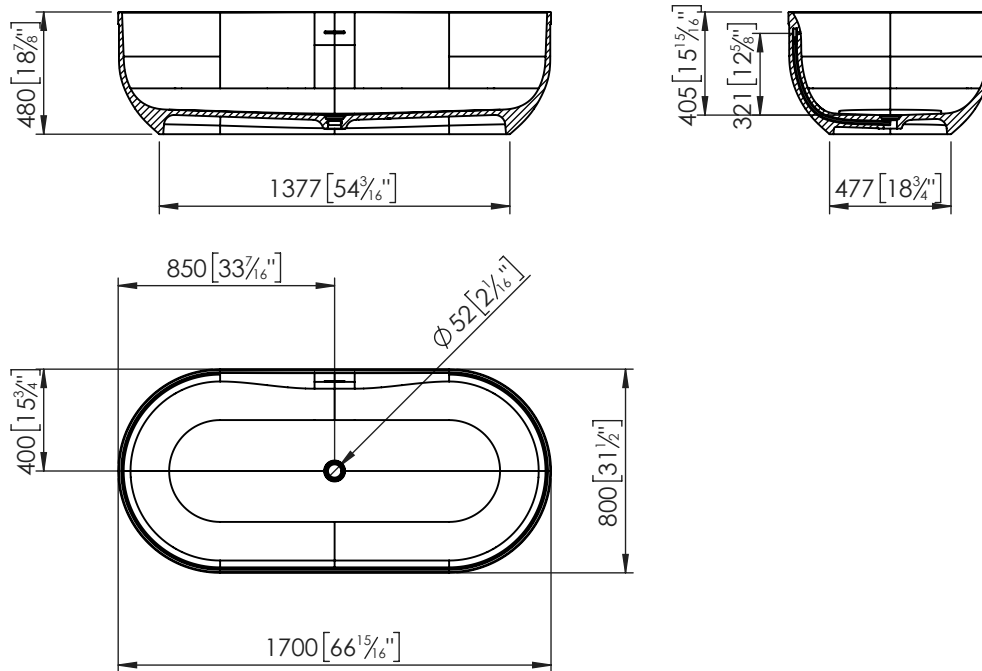

## Información Técnica

- Tipo de instalación: exenta
- Alto: 480 mm
- Ancho: 800 mm
- Largo: 1700 mm
- Peso Neto: 133 Kg
- Volumen: 316 L

## Notas

Todas las medidas de los productos son nominales y pueden variar dentro de las tolerancias establecidas en el producto. Todas las medidas de los planos están expresadas en mm [in].

Instalar el producto siguiendo las recomendaciones del manual de instalación.