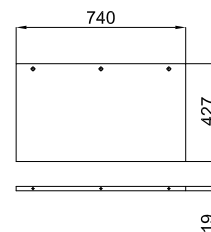

Descripción

Balda estructura Square (100233973) 80CM

Acabado

roble square
100232688

Otros Acabados

roble square
100232821

roble square
100232822

roble square
100232823

Esquema Técnico

Dimensiones en mm

Garantía: Para consultar la garantía u otra información relativa a este producto, visitar nuestra web: www.noken.com

noken
PORCELANOSA BATHROOMS

Aviso legal: Los contenidos incluidos en este catálogo de productos NOKEN tienen únicamente fines informativos y de carácter orientativo careciendo de valor contractual alguno y por tanto no siendo jurídicamente vinculantes. Para la obtención de una correcta elección de material adaptado a las características de cada cliente así como para una óptima colocación y mantenimiento del mismo o para resolver cualquier cuestión que se le pueda suscitar sobre nuestros productos deberá dirigirse a nuestros establecimientos comerciales. NOKEN se reserva el derecho de modificar y/o suprimir ciertos modelos expuestos en este catálogo sin previo aviso. El aspecto y color de las productos puede presentar ligeras diferencias respecto a las originales.