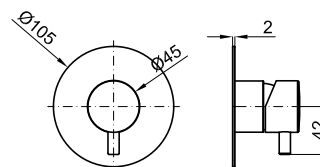

## Descripción

Parte externa monomando encastre ducha

## Esquema Técnico

Dimensiones en mm

**noken**  
PORCELANOSA BATHROOMS

**Garantía:** Para consultar la garantía u otra información relativa a este producto, visitar nuestra web: [www.noken.com](http://www.noken.com)