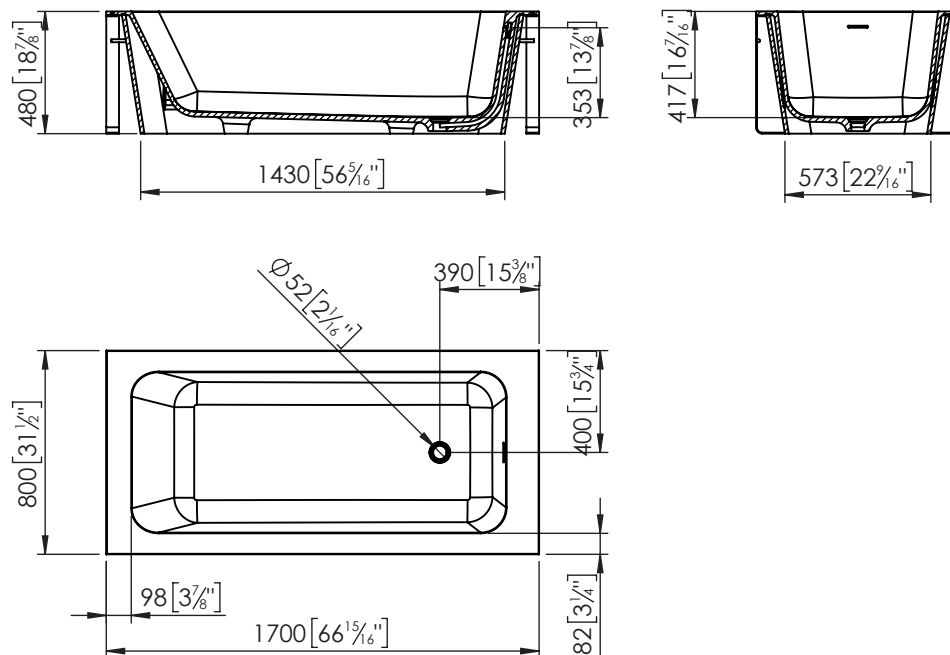

Bañeras

MODUL

MODUL NEGRO/BL. KRION CEN NEGRO
170X80
100118825

Información Técnica

- Tipo de instalación: exenta
- Alto: 480 mm
- Ancho: 800 mm
- Largo: 1700 mm
- Peso Neto: 120 Kg
- Volumen: 245 L

Notas

Todas las medidas de los productos son nominales y pueden variar dentro de las tolerancias establecidas en el producto. Todas las medidas de los planos están expresadas en mm [in].

Instalar el producto siguiendo las recomendaciones del manual de instalación.

Para consultar la garantía o cualquier otra información respecto a este producto, consulte nuestra web: www.system-pool.com