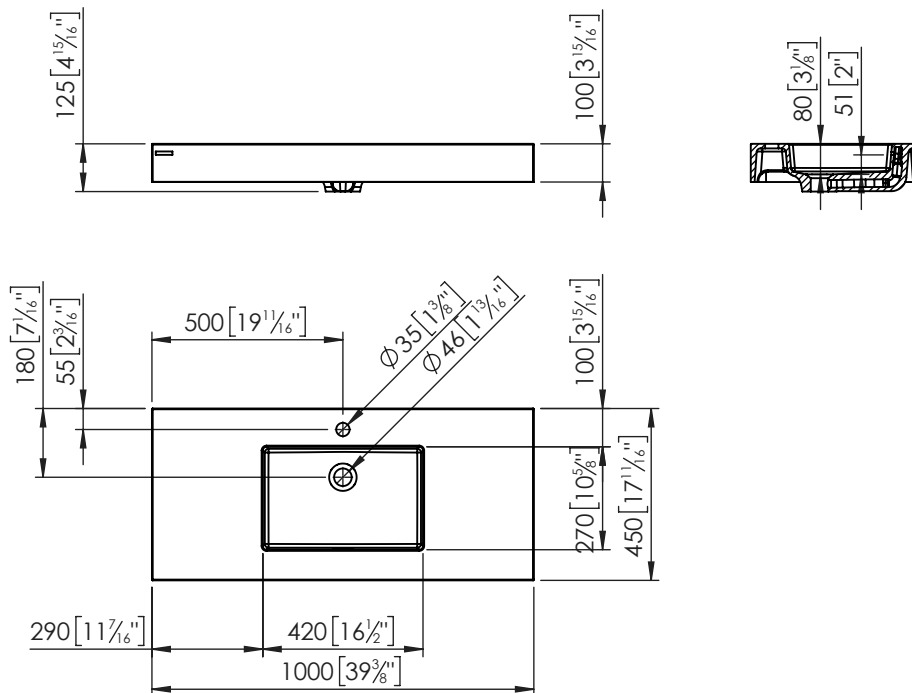

Descripción

Encimera fabricada en KRION® SOLID de 110x50 cm, suspendida, con seno centrado, rebosadero y con agujero para grifería.

Características

- Fabricado en KRION®SOLID
- Fácil limpieza
- Fácil mantenimiento
- Resistencia química
- Anti-bacterias
- Largo x Ancho: 1000x450 mm
- Dispone de rebosadero
- 1 Agujero para grifería

Artículos Recomendados

- 100102362 - TOALLERO KOLE INOX CORNER
- 100102363 - TOALLERO KOLE INOX RECTO L52

Certificados y Normativas

UL 2818&CDPH
Regulation (EC) No 1907/2006
UNE-EN 14688
CSA B45.5/IAPMO Z124

Color

Blanco

Lavabos y Encimeras

KOLE

KOLE BL 1CEN RECT E C/GR C/REB
100X45
100220461

Información Técnica

- Tipo de instalación: suspendido
- Alto: 100 mm
- Ancho: 450 mm
- Largo: 1000 mm
- Peso Neto: 20.9 Kg

Notas

Todas las medidas de los productos son nominales y pueden variar dentro de las tolerancias establecidas en el producto. Todas las medidas de los planos están expresadas en mm [in].

Instalar el producto siguiendo las recomendaciones del manual de instalación.