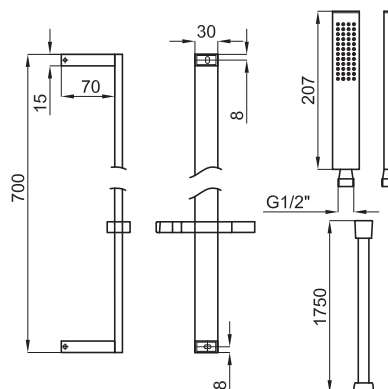

Descripción

PACK DUCHA NK. Incluye barra de ducha con soporte, teleducha COTA 100038634 con 1 función y flexible 100137848 .

Acabado

cromo
100063935

Otros Acabados

negro mate
100213255

titanio
100280730

cobre cepillado
100281810

cobre
100280693

titanio cepillado
100280753

Esquema Técnico

Dimensiones en mm

Garantía: Para consultar la garantía u otra información relativa a este producto, visitar nuestra web: www.noken.com

noken
PORCELANOSA BATHROOMS