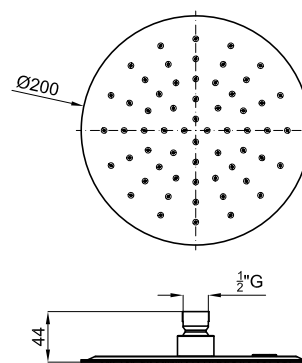

Rociadores

ROUND

Descripción

ROUND. Rociador 20 cm., con rótula. Incluye válvula de seguridad. El caudal a 3 bares es de 9 l/min.

Acabado

inox espejo
100266462

Esquema Técnico

Dimensiones en mm