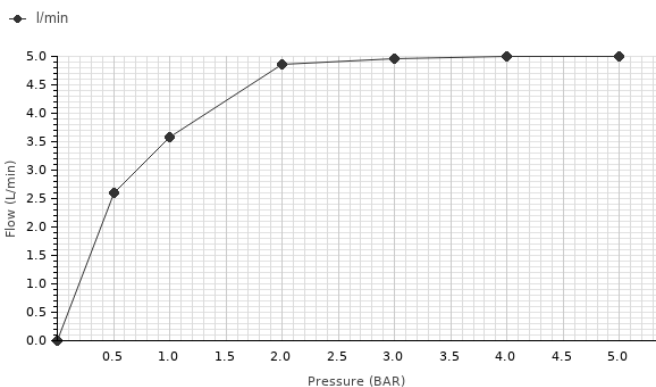

## Descripción

Parte externa monomando encastre lavabo con cartucho cerámico de 35mm. Sin vaciador. El caudal a 3 bares es de 5 L/min. Posibilidad de montaje en horizontal y en vertical.

## Diagrama de Caudales

Pressure (bar)	0	0.5	1	2	3	4	5
Flow - l/min (±15%)	0	2.6	3.57	4.85	4.95	5	5