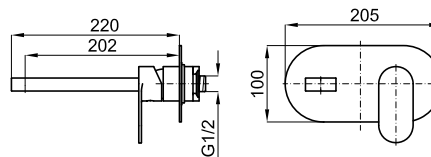

## Descripción

Parte externa monomando encastre lavabo con cartucho cerámico de 35mm. Sin vaciador. El caudal a 3 bares es de 5 L/min. Posibilidad de montaje en horizontal y en vertical.

## Diagrama de Caudales

Pressure (bar)	0	0.5	1	2	3	4	5
Flow - l/min (±15%)	0	2.6	3.57	4.85	4.95	5	5

## Esquema Técnico

Dimensiones en mm

**Garantía:** Para consultar la garantía u otra información relativa a este producto, visitar nuestra web: [www.noken.com](http://www.noken.com)

**noken**  
PORCELANOSA BATHROOMS