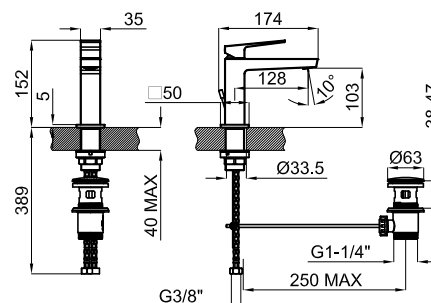

Descripción

Monomando lavabo con cartucho cerámico de Ø25 mm. Conexiones de 3/8", una longitud de los latiguillos de 405 mm., con vaciador automático y aireador "plus". El caudal a 3 bares es de 5 l/min.

Acabado

romo
100263947

Otros Acabados

negro mate
100264003

Certificados y Calidad

Diagrama de Caudales

Pressure (bar)	0	1	2	3	4	5
Flow - l/min (±15%)	0	4	4.9	4.8	5	5

Esquema Técnico

Dimensiones en mm

Garantía: Para consultar la garantía u otra información relativa a este producto, visitar nuestra web: www.noken.com