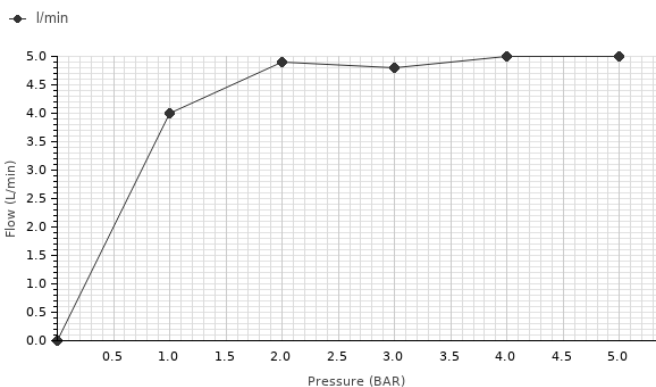

Descripción

Monomando lavabo con cartucho cerámico de Ø25 mm. Conexiones de 3/8", una longitud de los latiguillos de 405 mm., con vaciador automático y aireador "plus". El caudal a 3 bares es de 5 l/min.

Acabado

romo
100263947

Otros Acabados

negro mate
100264003

Certificados y Calidad

Diagrama de Caudales

Pressure (bar)	0	1	2	3	4	5
Flow - l/min (±15%)	0	4	4.9	4.8	5	5

Esquema Técnico