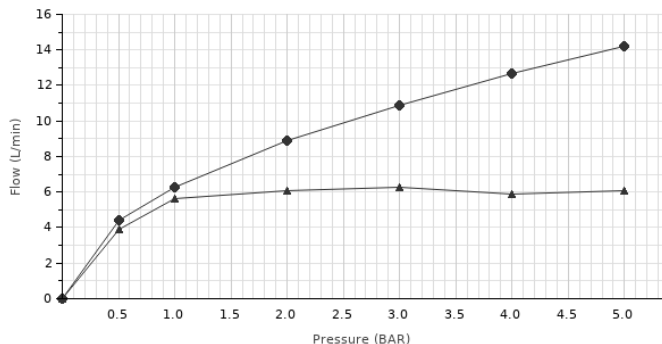

Descripción

LUXE. Columna de ducha con grifería monomando L1249MM. Barra de ducha con curva circular superior, rociador D300MM, teleducha con válvula antirretorno, soporte de teleducha deslizante. Manetas AC y AF diseño LUXE. Conexiones de 1/2" a una distancia de 150±20mm. El caudal a 3 bares, de la teleducha es 6,3 l/min y del rociador 10,9 l/min.

Acabado

cobre cepillado
100280383

Otros Acabados

cromo
100280346

oro
100280364

Diagrama de Caudales

Pressure (bar)	0	0.5	1	2	3	4	5
Flow - Handshower (l/min) (±15%)	0	4.4	6.3	8.9	10.9	12.7	14.2
Flow - Hand-shower (l/min) (±15%)	0	3.9	5.6	6.1	6.3	5.9	6.1

◆ Handshower (l/min) ▲ Hand-shower (l/min)

Esquema Técnico

Dimensiones en mm

Garantía: Para consultar la garantía u otra información relativa a este producto, visitar nuestra web: www.noken.com

noken
PORCELANOSA BATHROOMS