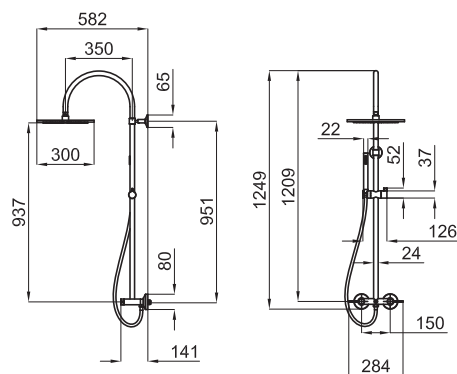

Descripción

LUXE. Columna de ducha con grifería monomando L1249MM. Barra de ducha con curva circular superior, rociador D300MM, teleducha con válvula antirretorno, soporte de teleducha deslizante. Manetas AC y AF diseño LUXE. Conexiones de 1/2" a una distancia de 150±20mm. El caudal a 3 bares, de la teleducha es 6,3 l/min y del rociador 10,9 l/min.

Acabado

cobre cepillado
100280383

Otros Acabados

cromo
100280346

oro
100280364

Diagrama de Caudales

Pressure (bar)	0	0.5	1	2	3	4	5
Flow - Handshower (l/min) (±15%)	0	4.4	6.3	8.9	10.9	12.7	14.2
Flow - Hand-shower (l/min) (±15%)	0	3.9	5.6	6.1	6.3	5.9	6.1

◆ Handshower (l/min) ▲ Hand-shower (l/min)

Esquema Técnico

Dimensiones en mm

Garantía: Para consultar la garantía u otra información relativa a este producto, visitar nuestra web: www.noken.com

noken
PORCELANOSA BATHROOMS