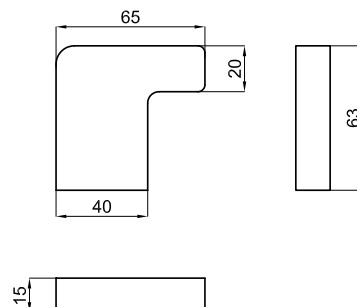

Descripción

Colgador

Acabado

Cromo
100094131

Otros Acabados

blanco
100124088

cobre
100289149

cobre cepillado
100289240

oro cepillado
100299338

negro mate
100211402

titanio
100289233

titanio cepillado
100289241

Esquema Técnico

Dimensiones en mm

Garantía: Para consultar la garantía u otra información relativa a este producto, visitar nuestra web: www.noken.com