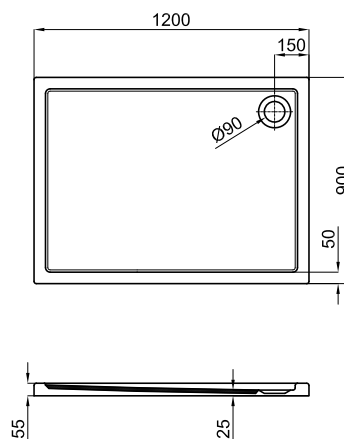

Platos de Ducha

WORK

Descripción

Plato de ducha 120x90 LIGHT.

Acabado

blanco
100053975

Esquema Técnico

Dimensiones en mm