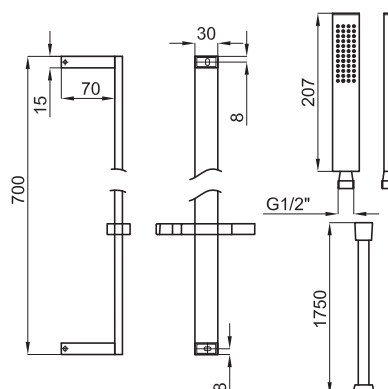

## Descripción

PACK DUCHA NK. Incluye barra de ducha con soporte, teleducha COTA 100280811 con 1 función y flexible 100304052

## Esquema Técnico

Dimensiones en mm

**Garantía:** Para consultar la garantía u otra información relativa a este producto, visitar nuestra web: [www.noken.com](http://www.noken.com)

**noken**  
PORCELANOSA BATHROOMS