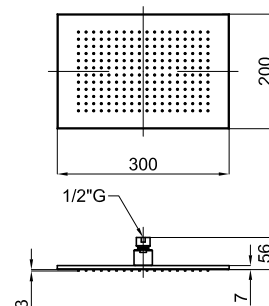

Rociadores

NEPTUNE SLIM

Descripción

Rociador Recto 30x20 cm, con rótula

Acabado

chromo
100090357

Esquema Técnico

Dimensiones en mm