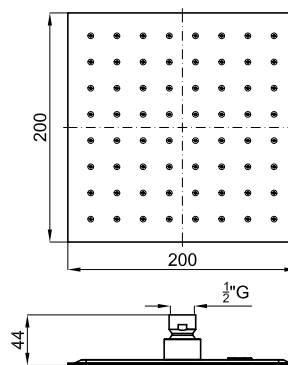

Rociadores

SQUARE

Descripción

SQUARE. Rociador 20 cm., con rótula. Incluye válvula de seguridad. El caudal a 3 bares es de 9 l/min.

Acabado

inox espejo
100266413

Esquema Técnico

Dimensiones en mm