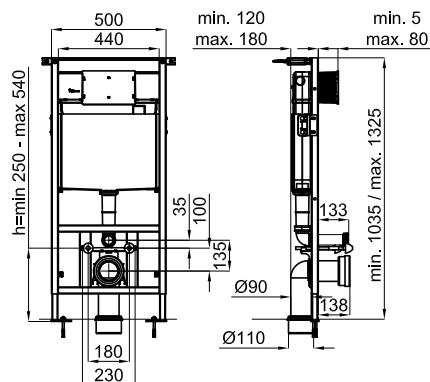

Sanitarios

SMART LINE

Descripción

Bastidor con cisterna empotrada para inodoro suspendido. Instalación en pared ligera. Incluye kits de fijación y tubos de conexión con el WC.

Acabado

100159542

Certificados y Calidad

Esquema Técnico

Dimensiones en mm

Garantía: Para consultar la garantía u otra información relativa a este producto, visitar nuestra web: www.noken.com

noken
PORCELANOSA BATHROOMS

Aviso legal: Los contenidos incluidos en este catálogo de productos NOKEN tienen únicamente fines informativos y de carácter orientativo careciendo de valor contractual alguno y por tanto no siendo jurídicamente vinculantes. Para la obtención de una correcta elección de material adaptado a las características de cada cliente así como para una óptima colocación y mantenimiento del mismo o para resolver cualquier cuestión que se le pueda suscitar sobre nuestros productos deberá dirigirse a nuestros establecimientos comerciales. NOKEN se reserva el derecho de modificar y/o suprimir ciertos modelos expuestos en este catálogo sin previo aviso. El aspecto y color de las productos puede presentar ligeras diferencias respecto a las originales.