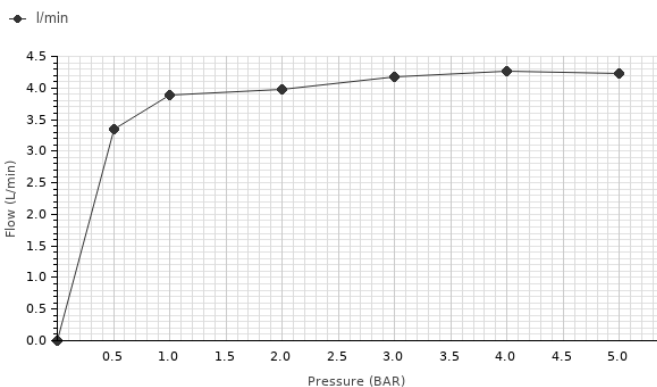

Descripción

Monomando lavabo caño alto con cartucho cerámico de 25mm. Conexiones de 3/8", una longitud de los latiguillos de 460mm., con vaciador automático y aireador "plus" orientable. Apertura en frío. El caudal a 3 bares es de 4,7 l/min.

Acabado

titanio cepillado
100272321

Otros Acabados

chromo
100272330

negro mate
100272340

Diagrama de Caudales

Pressure (bar)	0	0.5	1	2	3	4	5
Flow - l/min (±15%)	0	3.35	3.89	3.98	4.17	4.26	4.23

Esquema Técnico