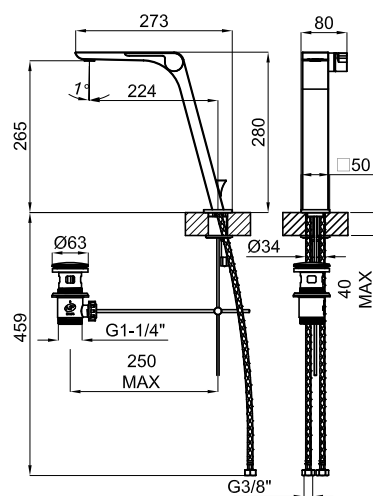

Descripción

Monomando lavabo caño alto con cartucho cerámico de 25mm. Conexiones de 3/8", una longitud de los latiguillos de 460mm., con vaciador automático y aireador "plus" orientable. Apertura en frío. El caudal a 3 bares es de 4,7 l/min.

Acabado

titanio cepillado
100272321

Otros Acabados

chromo
100272330

negro mate
100272340

Diagrama de Caudales

Pressure (bar)	0	0.5	1	2	3	4	5
Flow - l/min (±15%)	0	3.35	3.89	3.98	4.17	4.26	4.23

Esquema Técnico

Dimensiones en mm

Garantía: Para consultar la garantía u otra información relativa a este producto, visitar nuestra web: www.noken.com