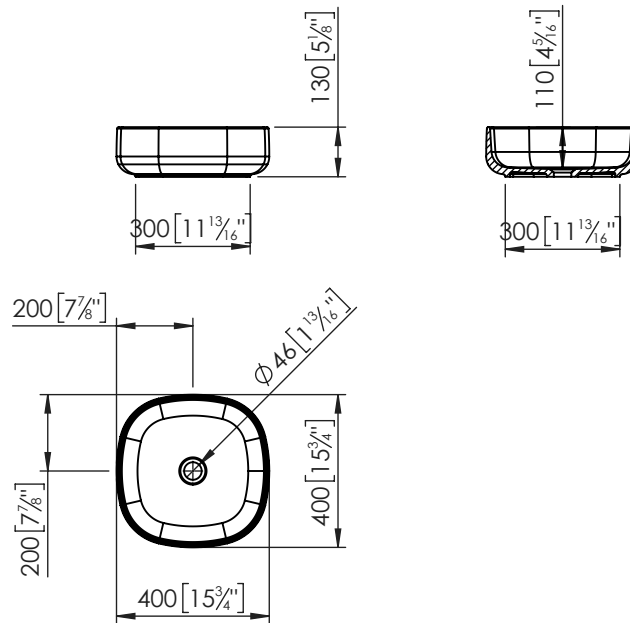

Descripción

Lavabo 40x40 cm en apoyo fabricado en KRION® LUX y sin rebosadero.

Características

Certificados y Normativas

Regulation (EC) No 1907/2006
UL 2818&CDPH
UNE-EN 14688

Color

Oro

Lavabos y Encimeras

UNIQUE

UNIQUE B604 1100 ON TOP ORO
40X40X13
100191961

Información Técnica

- Tipo de instalación: apoyo
- Alto: 130 mm
- Ancho: 400 mm
- Largo: 400 mm
- Peso Neto: 7 Kg

Notas

ES#-Para consultar la garantía o cualquier otra información respecto a este producto, consulte nuestra web: www.krion.com