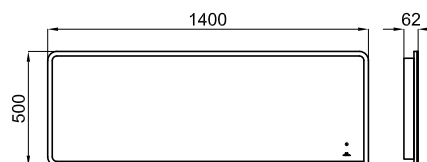

## Descripción

PURE LINE WOOD\_Espejo horizontal 140x50 cm iluminado con luz LED perimetral. Incluye sistema antivaho y altavoces para reproducción de música desde dispositivos con Bluetooth. Clase II, IP44, 90 W, 6000 K, 200 V. Sensor lateral para LED y antivaho.

## Esquema Técnico

Dimensiones en mm

**noken**  
PORCELANOSA BATHROOMS

**Garantía:** Para consultar la garantía u otra información relativa a este producto, visitar nuestra web: [www.noken.com](http://www.noken.com)