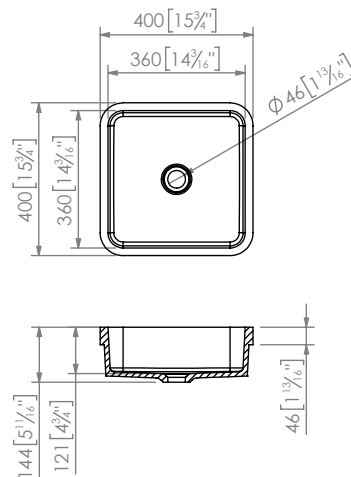

Lavabos y Encimeras

3-WAY

3-WAY B603 1100 SE 40X40
100139292

Información Técnica

- Tipo de instalación: semi-encastre
- Alto: 144 mm
- Ancho: 360 mm
- Largo: 360 mm
- Peso Neto: 8.5 Kg
- Grifería: Sin orificios de grifería
- Sin rebosadero

Notas

- Medidas sujetas a las tolerancias de producción
- Requiere de la manipulación de un transformador
- Puede aparecer ligeras diferencias de tono entre la figura de colada y la plancha, realizar una prueba de pegado previa para verificar el tono antes de proceder a la instalación
- Consultar el Manual del Transformador para obtener mayor información sobre la instalación y la manipulación.
- Disponible la Ficha Técnica de uso, mantenimiento y limpieza.
- Condiciones de venta estipuladas en la Especificación de Suministros.

ES#-Para consultar la garantía o cualquier otra información respecto a este producto, consulte nuestra web: www.krion.com