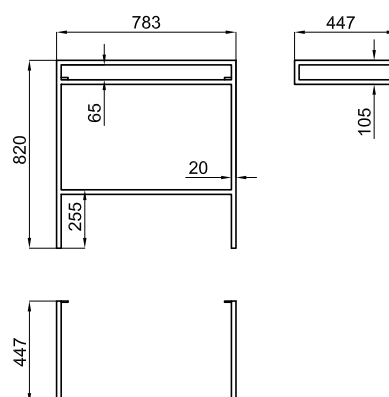

### Descripción

Estructura metálica negro mate para lavabos suspendidos Square: 100090018, 100090019. Dimensiones: 79 x 44.7 cm x 82 cm alto.

### Acabado

negro mate  
100233973

### Esquema Técnico

Dimensiones en mm

**Garantía:** Para consultar la garantía u otra información relativa a este producto, visitar nuestra web: [www.noken.com](http://www.noken.com)

**noken**  
PORCELANOSA BATHROOMS