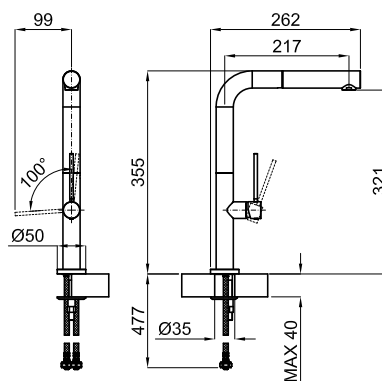

BRIDGE

Descripción

BRIDGE SLIM - Monomando fregadero con ducha extraíble y caño giratorio. Incorpora cartucho cerámico de Ø25 mm con conexiones de 3/8", una longitud de latiguillos de 550 mm y aireador "Plus"

Acabado

titanio
100292821

Otros Acabados

chromo
100292765

cobre
100292766

Esquema Técnico

Dimensiones en mm

Garantía: Para consultar la garantía u otra información relativa a este producto, visitar nuestra web: www.noken.com