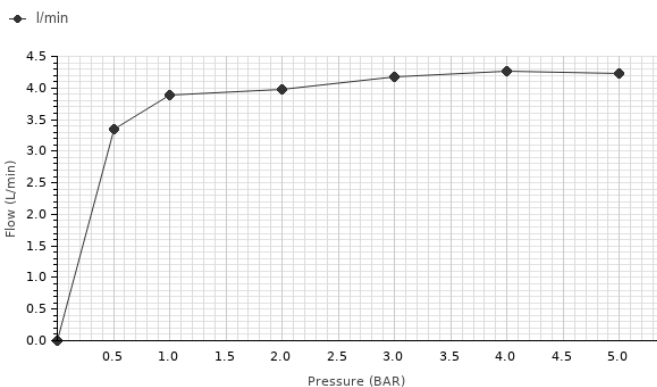

Descripción

Monomando lavabo caño alto con cartucho cerámico de 25mm. Conexiones de 3/8", una longitud de los latiguillos de 460mm., con vaciador automático y aireador "plus" orientable. Apertura en frío. El caudal a 3 bares es de 4,7 l/min.

Acabado

negro mate
100272340

Otros Acabados

titanio cepillado
100272321

chromo
100272330

Diagrama de Caudales

Pressure (bar)	0	0.5	1	2	3	4	5
Flow - l/min (±15%)	0	3.35	3.89	3.98	4.17	4.26	4.23

Esquema Técnico