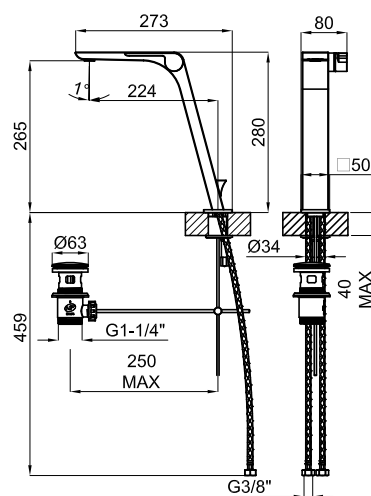

Descripción

Monomando lavabo caño alto con cartucho cerámico de 25mm. Conexiones de 3/8", una longitud de los latiguillos de 460mm., con vaciador automático y aireador "plus" orientable. Apertura en frío. El caudal a 3 bares es de 4,7 l/min.

Acabado

negro mate
100272340

Otros Acabados

titanio cepillado
100272321

chromo
100272330

Diagrama de Caudales

Pressure (bar)	0	0.5	1	2	3	4	5
Flow - l/min (±15%)	0	3.35	3.89	3.98	4.17	4.26	4.23

Esquema Técnico

Dimensiones en mm

Garantía: Para consultar la garantía u otra información relativa a este producto, visitar nuestra web: www.noken.com