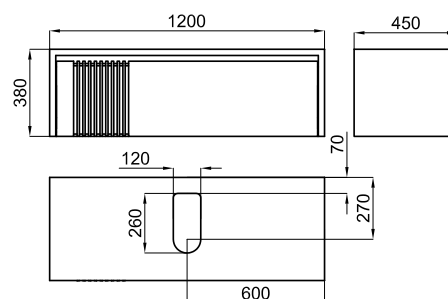

Descripción

ARQUITECT. - Módulo suspendido de 120CM, con cajón con cierre ralentizado y compartimentos. Con superficie exterior Project Tech que permite la reparación térmica de micro arañazos, supermate y anti-huella. Frente con espejo ahumado cobre.

Acabado

negro mate
100208048

Otros Acabados

gris
100207946

Esquema Técnico

Dimensiones en mm

Garantía: Para consultar la garantía u otra información relativa a este producto, visitar nuestra web: www.noken.com