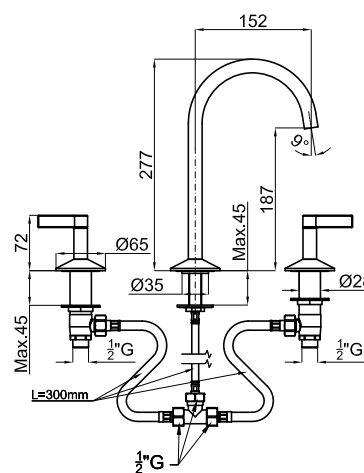

## Descripción

LUXE - Batería lavabo 3 piezas con montura cerámica . Conexiones de 1/2", sin vaciador. El caudal a 3 bares es de 5 l/min.

## Esquema Técnico

Dimensiones en mm

Garantía: Para consultar la garantía u otra información relativa a este producto, visitar nuestra web: [www.noken.com](http://www.noken.com)

**noken**  
PORCELANOSA BATHROOMS