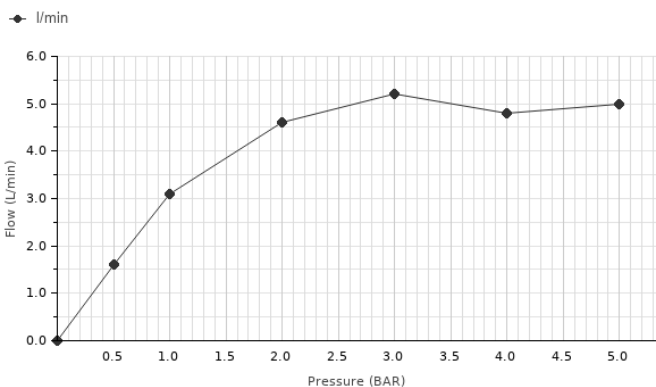

## Diagrama de Caudales

Pressure (bar)	0	0.5	1	2	3	4	5
Flow - l/min (±15%)	0	1.6	3.1	4.6	5.2	4.8	5