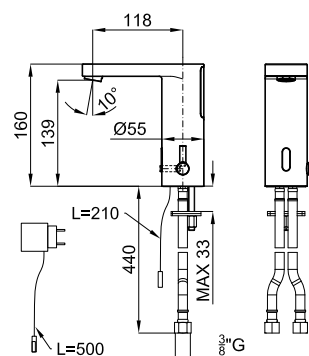

## Diagrama de Caudales

Pressure (bar)	0	0.5	1	2	3	4	5
Flow - l/min (±15%)	0	1.6	3.1	4.6	5.2	4.8	5

## Esquema Técnico

Dimensiones en mm

**Garantía:** Para consultar la garantía u otra información relativa a este producto, visitar nuestra web: [www.noken.com](http://www.noken.com)

**noken**  
PORCELANOSA BATHROOMS