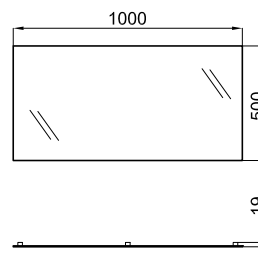

Espejos

SMART LINE

Descripción

Canto pulido 100x50 cm

Acabado

espejo
100042619

Esquema Técnico

Dimensiones en mm