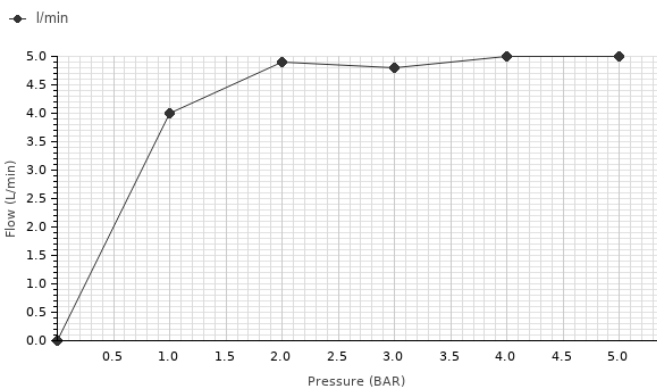

## Diagrama de Caudales

Pressure (bar)	0	1	2	3	4	5
Flow - l/min (±15%)	0	4	4.9	4.8	5	5