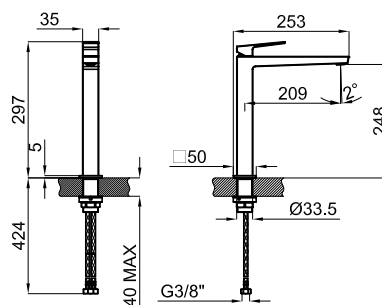

## Descripción

Monomando lavabo caño alto con cartucho cerámico de Ø25mm. Sin vaciador. Conexiones de 3/8", una longitud de los latiguillos de 360mm. Aireador "plus" orientable. El caudal a 3 bares es de 4,7 l/min.

## Esquema Técnico

Dimensiones en mm

**Garantía:** Para consultar la garantía u otra información relativa a este producto, visitar nuestra web: [www.noken.com](http://www.noken.com)

**noken**  
PORCELANOSA BATHROOMS