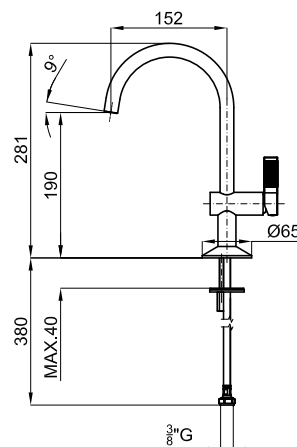

## Descripción

LUXE - Monomando lavabo con cartucho cerámico de Ø25 mm. Conexiones de 3/8", una longitud de los latiguillos de 380 mm., sin vaciador automático y aireador "plus". El caudal a 3 bares es de 5 l/min.

## Esquema Técnico

Dimensiones en mm

**Garantía:** Para consultar la garantía u otra información relativa a este producto, visitar nuestra web: [www.noken.com](http://www.noken.com)

**noken**  
PORCELANOSA BATHROOMS