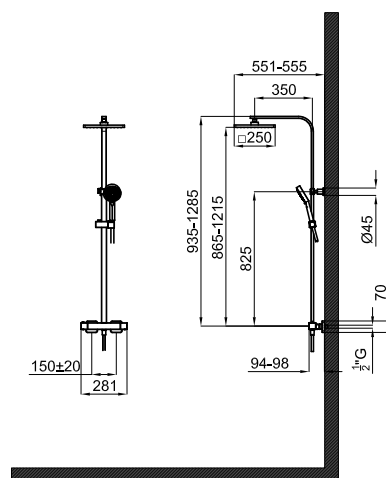

Griferías de Baño

Descripción

Columna de ducha termostática con termoelemento de cera incorporado con tecnología savetouch, rociador cuadrado, barra de ducha extensible con soporte teleducha deslizante y teleducha "JOY S". Incluye válvula antirretorno y stop de seguridad a 38°C. Con conexiones de 1/2" y a 150±20mm de distancia entre ellas. El caudal a 3 bares de la teleducha es de 8,29l/min y del rociador 8,45l/min.

Acabado

Otros Acabados

Diagrama de Caudales

Pressure (bar)	0	1	2	3	4	5
Flow - handshower (l/min) (±15%)	0	4.5	6.4	7.7	8.4	8.6
Flow - fixer shower (l/min) (±15%)	0	5.4	7.6	8.3	8.6	9.2

◆ handshower (l/min) ▲ fixer shower (l/min)

TEC SQUARE

Esquema Técnico

Dimensiones en mm

Garantía: Para consultar la garantía u otra información relativa a este producto, visitar nuestra web: www.noken.com

noken
PORCELANOSA BATHROOMS

Aviso legal: Los contenidos incluidos en este catálogo de productos NOKEN tienen únicamente fines informativos y de carácter orientativo careciendo de valor contractual alguno y por tanto no siendo jurídicamente vinculantes. Para la obtención de una correcta elección de material adaptado a las características de cada cliente así como para una óptima colocación y mantenimiento del mismo o para resolver cualquier cuestión que se le pueda suscitar sobre nuestros productos deberá dirigirse a nuestros establecimientos comerciales. NOKEN se reserva el derecho de modificar y/o suprimir ciertos modelos expuestos en este catálogo sin previo aviso. El aspecto y color de las productos puede presentar ligeras diferencias respecto a las originales.