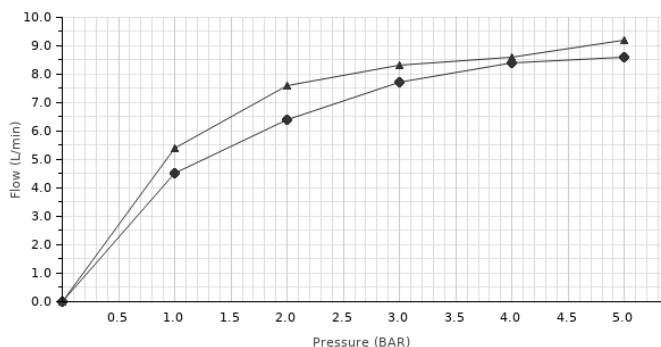

Griferías de Baño

Descripción

Columna de ducha termostática con termoelemento de cera incorporado con tecnología savetouch, rociador cuadrado, barra de ducha extensible con soporte teleducha deslizante y teleducha "JOY S". Incluye válvula antirretorno y stop de seguridad a 38°C. Con conexiones de 1/2" y a 150±20mm de distancia entre ellas. El caudal a 3 bares de la teleducha es de 8,29l/min y del rociador 8,45l/min.

Acabado

Otros Acabados

Diagrama de Caudales

Pressure (bar)	0	1	2	3	4	5
Flow - handshower (l/min) (±15%)	0	4.5	6.4	7.7	8.4	8.6
Flow - fixer shower (l/min) (±15%)	0	5.4	7.6	8.3	8.6	9.2

◆ handshower (l/min) ▲ fixer shower (l/min)