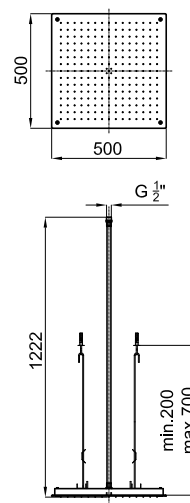

Rociadores

XXL

**AISI
304**

SQUARE

Descripción

Rociador encastre techo Square 50 cm. El caudal a 3 bares es de 18 l/min.

Acabado

inox espejo
100121023

Esquema Técnico

Dimensiones en mm

noken
PORCELANOSA BATHROOMS

Garantía: Para consultar la garantía u otra información relativa a este producto, visitar nuestra web: www.noken.com

Aviso legal: Los contenidos incluidos en este catálogo de productos NOKEN tienen únicamente fines informativos y de carácter orientativo careciendo de valor contractual alguno y por tanto no siendo jurídicamente vinculantes. Para la obtención de una correcta elección de material adaptado a las características de cada cliente así como para una óptima colocación y mantenimiento del mismo o para resolver cualquier cuestión que se le pueda suscitar sobre nuestros productos deberá dirigirse a nuestros establecimientos comerciales. NOKEN se reserva el derecho de modificar y/o suprimir ciertos modelos expuestos en este catálogo sin previo aviso. El aspecto y color de las productos puede presentar ligeras diferencias respecto a las originales.