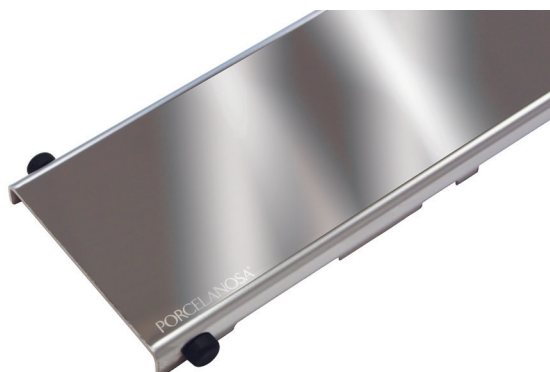

Rejillas lineales

Canal de acero inoxidable AISI 304 electropulido con acabado mate.
Rejilla de acero inoxidable cromado AISI 304, con distintos acabados.

Acabados

Texture

Texture chrome

Squared

Lines

Cerámica

Glass white

Glass black

Black

Datos técnicos rejilla

Características / Marco rejilla	Método de ensayo	Unidad	Valor
Altura		mm	53
Salida vertical		mm	85
Diámetro de salida		mm	50
Velocidad de descarga	ISO TC 138/SC 1604	l/s	0,50
Resistencia a la carga y deformación	ISO TC 138		
Dimensiones REJILLA		cm	Ver referencias
Efectos de los productos químicos	Limpiar con productos de carácter neutro.		
Composición	Caldereta: ABS Rejilla y cuna: Acero Inoxidable AISI 304. Acabado electro-pulido.		

Rejilla

	Largo
Rejilla lineal 59,6	590 mm
Rejilla lineal 80	795 mm
Rejilla lineal 120	1195 mm

Referencias

SAP	Descripción producto	Embalaje
100089372	rejilla standard squared	1 rejilla / caja
100114593	rejilla standard sun	1 rejilla / caja
100293010	rejilla square chrome	1 rejilla / caja
100293012	rejilla square tile	1 rejilla / caja