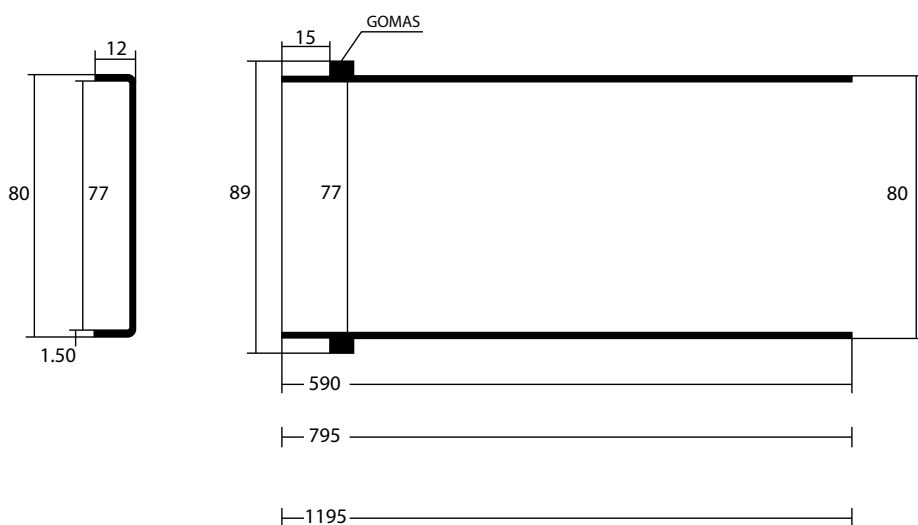

Glass white

Glass black

Black

Datos técnicos rejilla

Características / Marco rejilla	Método de ensayo	Unidad	Valor
Altura		mm	53
Salida vertical		mm	85
Diámetro de salida		mm	50
Velocidad de descarga	ISO TC 138/SC 1604	l/s	0,50
Resistencia a la carga y deformación	ISO TC 138		
Dimensiones REJILLA		cm	Ver referencias
Efectos de los productos químicos	Limpiar con productos de carácter neutro.		
Composición	Caldereta: ABS Rejilla y cuna: Acero Inoxidable AISI 304. Acabado electro-pulido.		

Rejilla

	Largo
Rejilla lineal 59,6	590 mm
Rejilla lineal 80	795 mm
Rejilla lineal 120	1195 mm

Referencias

SAP	Descripción producto	Embalaje
100089372	rejilla standard squared	1 rejilla / caja
100114593	rejilla standard sun	1 rejilla / caja
100293010	rejilla square chrome	1 rejilla / caja
100293012	rejilla square tile	1 rejilla / caja