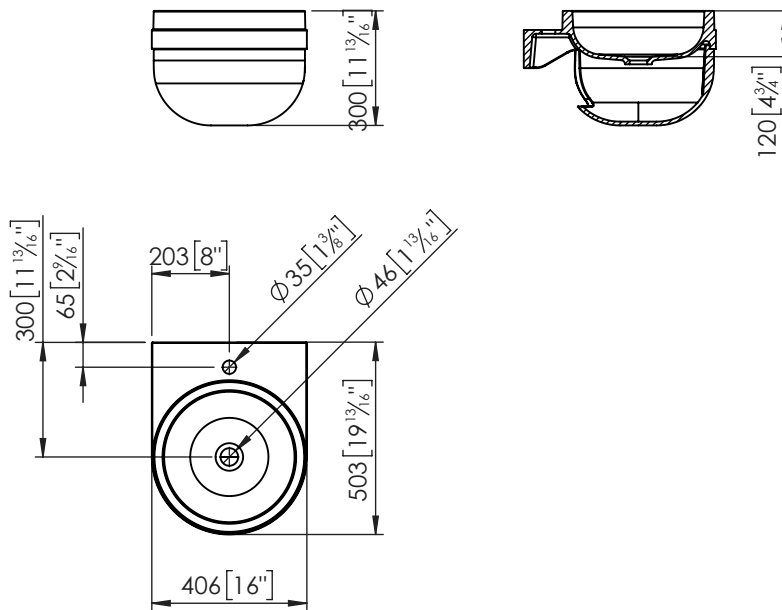

Descripción

Lavabo fabricado en KRION® SOLID de 40x50 cm, suspendido, con seno centrado, sin rebosadero y con agujero para grifería.

Características

- Fabricado en KRION®SOLID
- Fácil limpieza
- Fácil mantenimiento
- Resistencia química
- Anti-bacterias
- 1 Agujero para grifería

Blanco

Lavabos y Encimeras

ARO

ARO NEGRO/BL. KRION C/GR 40X50X30
100170895

Información Técnica

- Tipo de instalación: suspendido
- Alto: 300 mm
- Ancho: 500 mm
- Peso Neto: 15.3 Kg

Notas

Todas las medidas de los productos son nominales y pueden variar dentro de las tolerancias establecidas en el producto. Todas las medidas de los planos están expresadas en mm [in].