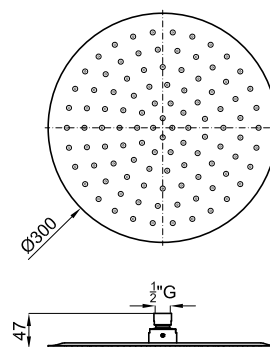

Rociadores

NK ENERGY

Descripción

Rociador Round 30 cm, con rótula . El caudal a 3 bares es de 11,3 l/min

Acabado

inox espejo
100283470

Esquema Técnico

Dimensiones en mm