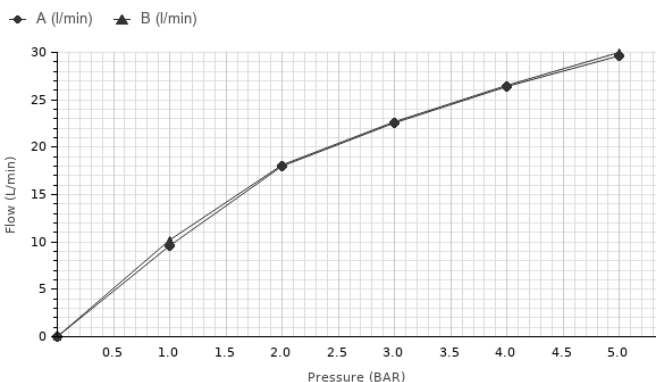

TOUCH&FEEL

Descripción

Monomando de encastre baño/ducha con dos salidas. Cartucho cerámico de 45 mm. Conexiones de entrada 3/4" y de salida 1/2". Incluye cuerpo interno tipo Smart box y partes externas. El caudal a 3 bar es de 22,6 l/min para ambas salidas. Posibilidad de combinar funciones simultáneamente. Los botones incluidos de serie son la teleducha y la lluvia, además incorpora botón adicional intercambiable para cascada. Posibilidad de combinar con 100243874, 100243838, 100284604 y 100243839 abriendo la salida adicional en la parte inferior.

Acabado

chromo
100243818

Diagrama de Caudales

Pressure (bar)	0	1	2	3	4	5
Flow - A (l/min) (±15%)	0	9.6	18	22.6	26.4	29.6
Flow - B (l/min) (±15%)	0	10.2	18.1	22.7	26.5	30

Esquema Técnico

Dimensiones en mm

Garantía: Para consultar la garantía u otra información relativa a este producto, visitar nuestra web: www.noken.com