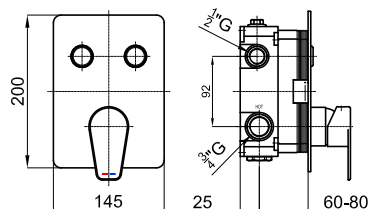

TOUCH&FEEL

Descripción

Monomando de encastre baño/ducha con dos salidas. Cartucho cerámico de 45 mm. Conexiones de entrada 3/4" y de salida 1/2". Incluye cuerpo interno tipo Smart box y partes externas. El caudal a 3 bar es de 22,6 l/min para ambas salidas. Posibilidad de combinar funciones simultáneamente. Los botones incluidos de serie son la teleducha y la lluvia, además incorpora botón adicional intercambiable para cascada. Posibilidad de combinar con 100243874, 100243838, 100284604 y 100243839 abriendo la salida adicional en la parte inferior.

Acabado

chromo
100243818

Diagrama de Caudales

Pressure (bar)	0	1	2	3	4	5
Flow - A (l/min) (±15%)	0	9.6	18	22.6	26.4	29.6
Flow - B (l/min) (±15%)	0	10.2	18.1	22.7	26.5	30

Esquema Técnico

Dimensiones en mm

Garantía: Para consultar la garantía u otra información relativa a este producto, visitar nuestra web: www.noken.com