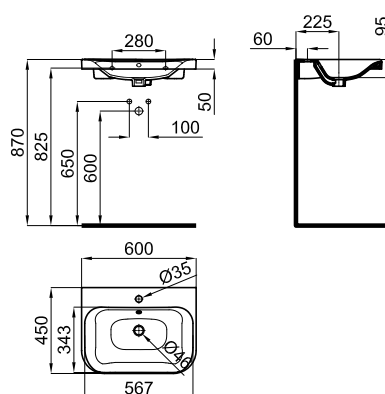

Descripción

Lavabo 60 cm. suspendido o apoyo con seno centrado, agujero para grifería y rebosadero. Cara trasera con orificios y sin esmaltar. Incluye las fijaciones 100041225.

Acabado

blanco
100315539

Esquema Técnico

Dimensiones en mm

Garantía: Para consultar la garantía u otra información relativa a este producto, visitar nuestra web: www.noken.com

noken
PORCELANOSA BATHROOMS

Aviso legal: Los contenidos incluidos en este catálogo de productos NOKEN tienen únicamente fines informativos y de carácter orientativo careciendo de valor contractual alguno y por tanto no siendo jurídicamente vinculantes. Para la obtención de una correcta elección de material adaptado a las características de cada cliente así como para una óptima colocación y mantenimiento del mismo o para resolver cualquier cuestión que se le pueda suscitar sobre nuestros productos deberá dirigirse a nuestros establecimientos comerciales. NOKEN se reserva el derecho de modificar y/o suprimir ciertos modelos expuestos en este catálogo sin previo aviso. El aspecto y color de las productos puede presentar ligeras diferencias respecto a las originales.