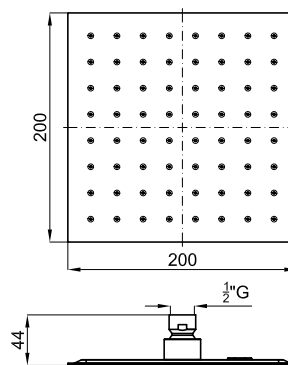

Rociadores

NEW

SQUARE

Descripción

SQUARE. Rociador 20 cm., con rótula. Incluye válvula de seguridad. El caudal a 3 bares es de 9 l/min.

Acabado

negro mate
100323258

Esquema Técnico

Dimensiones en mm

noken
PORCELANOSA BATHROOMS

Garantía: Para consultar la garantía u otra información relativa a este producto, visitar nuestra web: www.noken.com

Aviso legal: Los contenidos incluidos en este catálogo de productos NOKEN tienen únicamente fines informativos y de carácter orientativo careciendo de valor contractual alguno y por tanto no siendo jurídicamente vinculantes. Para la obtención de una correcta elección de material adaptado a las características de cada cliente así como para una óptima colocación y mantenimiento del mismo o para resolver cualquier cuestión que se le pueda suscitar sobre nuestros productos deberá dirigirse a nuestros establecimientos comerciales. NOKEN se reserva el derecho de modificar y/o suprimir ciertos modelos expuestos en este catálogo sin previo aviso. El aspecto y color de las productos puede presentar ligeras diferencias respecto a las originales.