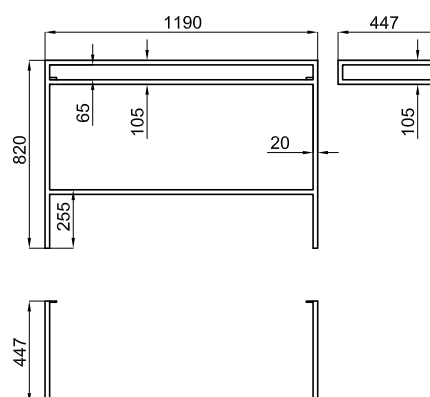

Descripción

Estructura metálica negro mate para lavabos suspendidos Square: 100063514, 100090016. Dimensiones: 119 x 44.7 cm x 82 cm alto.

Acabado

negro mate
100233996

Esquema Técnico

Dimensiones en mm

Garantía: Para consultar la garantía u otra información relativa a este producto, visitar nuestra web: www.noken.com