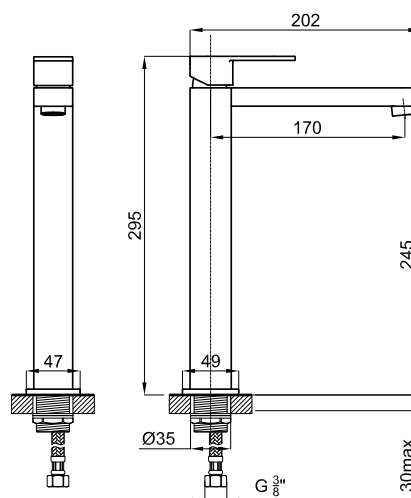

### Descripción

Monomando lavabo caño alto con cartucho cerámico de Ø25 mm. Conexiones de 3/8", una longitud de los latiguillos de 400 mm, sin vaciador automático y con aireador "Plus". El caudal a 3 bares es de 5 l/min.

### Diagrama de Caudales

Pressure (bar)	0	0.5	1	2	3	4	5
Flow - l/min (±15%)	0	3	4.05	5.21	5.14	4.79	4.83

### Esquema Técnico

Dimensiones en mm

**Garantía:** Para consultar la garantía u otra información relativa a este producto, visitar nuestra web: [www.noken.com](http://www.noken.com)