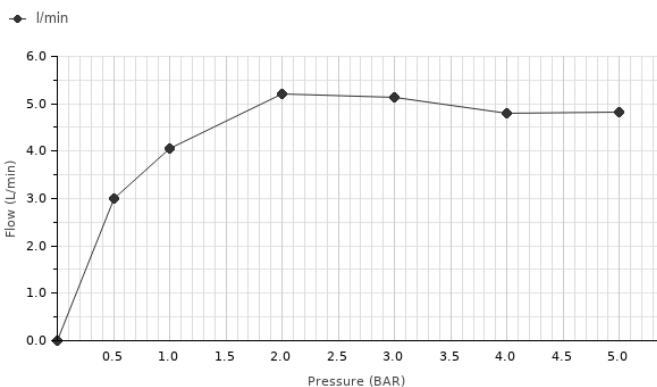

### Descripción

Monomando lavabo caño alto con cartucho cerámico de Ø25 mm. Conexiones de 3/8", una longitud de los latiguillos de 400 mm, sin vaciador automático y con aireador "Plus". El caudal a 3 bares es de 5 l/min.

### Diagrama de Caudales

Pressure (bar)	0	0.5	1	2	3	4	5
Flow - l/min (±15%)	0	3	4.05	5.21	5.14	4.79	4.83