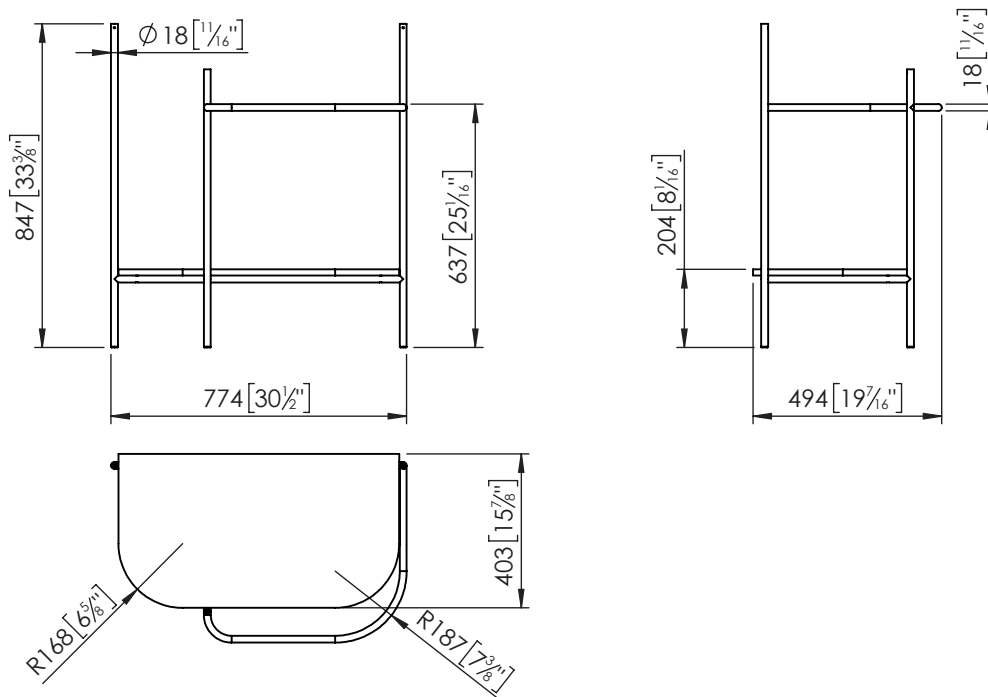

Muebles Compactos

ARO AIR

CHASIS SUELO MB ARO AIR 80
100269253

Información Técnica

- Tipo de instalación: a suelo
- Alto: 847 mm
- Ancho: 494 mm
- Largo: 774 mm
- Peso Neto: 1 Kg

Notas

Todas las medidas de los productos son nominales y pueden variar dentro de las tolerancias establecidas en el producto. Todas las medidas de los planos están expresadas en mm [in].

Instalar el producto siguiendo las recomendaciones del manual de instalación.

Para consultar la garantía o cualquier otra información respecto a este producto, consulte nuestra web: www.system-pool.com