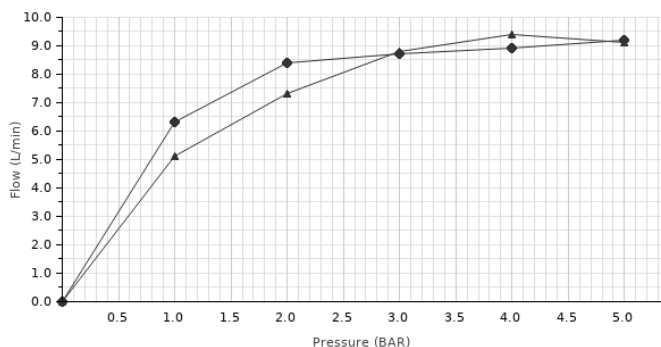

TEC ROUND

Descripción

Columna de ducha termostática con termoelemento de cera incorporado con tecnología savetouch, rociador redondo, barra de ducha extensible con soporte teleducha deslizante y teleducha "JOY S". Con conexiones de 1/2" y a 150±20mm de distancia entre ellas. Incluye válvula antirretorno y stop de seguridad a 38°C. El caudal a 3 bares de la teleducha es de 8,84l/min y del rociador 8,68l/min.

Acabado

 negro mate
100245943

Otros Acabados

 cromo
100220170

Diagrama de Caudales

Pressure (bar)	0	1	2	3	4	5
Flow - hand shower (l/min) (±15%)	0	6.3	8.4	8.7	8.9	9.2
Flow - fixer shower (l/min) (±15%)	0	5.1	7.3	8.8	9.4	9.1

◆ hand shower (l/min) ▲ fixer shower (l/min)

Esquema Técnico

Dimensiones en mm

Garantía: Para consultar la garantía u otra información relativa a este producto, visitar nuestra web: www.noken.com

noken
PORCELANOSA BATHROOMS