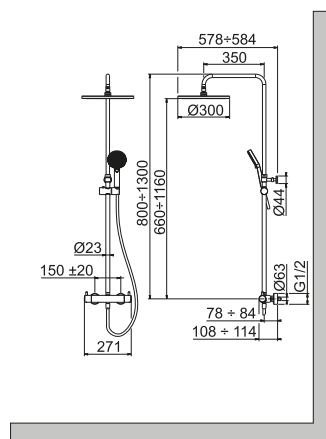

TEC ROUND

Descripción

Columna de ducha termostática con termoelemento de cera incorporado con tecnología savetouch, rociador redondo, barra de ducha extensible con soporte teleducha deslizante y teleducha "JOY S". Con conexiones de 1/2" y a 150±20mm de distancia entre ellas. Incluye válvula antirretorno y stop de seguridad a 38°C. El caudal a 3 bares de la teleducha es de 8,84l/min y del rociador 8,68l/min.

Acabado

 negro mate
100245943

Otros Acabados

 cromo
100220170

Diagrama de Caudales

Pressure (bar)	0	1	2	3	4	5
Flow - hand shower (l/min) (±15%)	0	6.3	8.4	8.7	8.9	9.2
Flow - fixer shower (l/min) (±15%)	0	5.1	7.3	8.8	9.4	9.1

◆ hand shower (l/min) ▲ fixer shower (l/min)

Esquema Técnico

Dimensiones en mm

Garantía: Para consultar la garantía u otra información relativa a este producto, visitar nuestra web: www.noken.com

noken
PORCELANOSA BATHROOMS