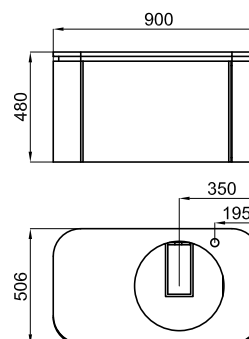

## Esquema Técnico

Dimensiones en mm

Garantía: Para consultar la garantía u otra información relativa a este producto, visitar nuestra web: [www.noken.com](http://www.noken.com)

**noken**  
PORCELANOSA BATHROOMS

## Descripción

Modulo suspendido de 90cm. Superficie exterior de la tapa de Project Tech. Incorpora cajón central (con un cajón interior), ambos con cierre ralentizado y dos cajones laterales con baldas y cierre ralentizado.

## Esquema Técnico

Dimensiones en mm