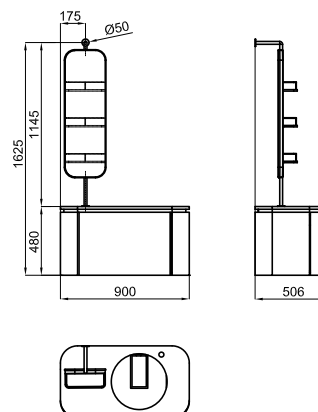

## Descripción

PACK MUEBLE FORMA ALMOND: (100312637) Módulo suspendido de 90cm. Superficie exterior de la tapa de Project Tech. Incorpora cajón central (con un cajón interior), ambos con cierre ralentizado y dos cajones laterales con baldas y cierre ralentizado + (100312669) Espejo giratorio 360° con baldas en la parte trasera para instalar junto al módulo suspendido Forma.

## Esquema Técnico

Dimensiones en mm

Garantía: Para consultar la garantía u otra información relativa a este producto, visitar nuestra web: [www.noken.com](http://www.noken.com)

**noken**  
PORCELANOSA BATHROOMS

## Esquema Técnico

Dimensiones en mm