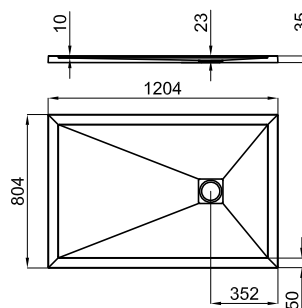

## Descripción

Plato de ducha con marco 120x80 MINERAL STONE.

## Esquema Técnico

Dimensiones en mm

**noken**  
PORCELANOSA BATHROOMS

**Garantía:** Para consultar la garantía u otra información relativa a este producto, visitar nuestra web: [www.noken.com](http://www.noken.com)