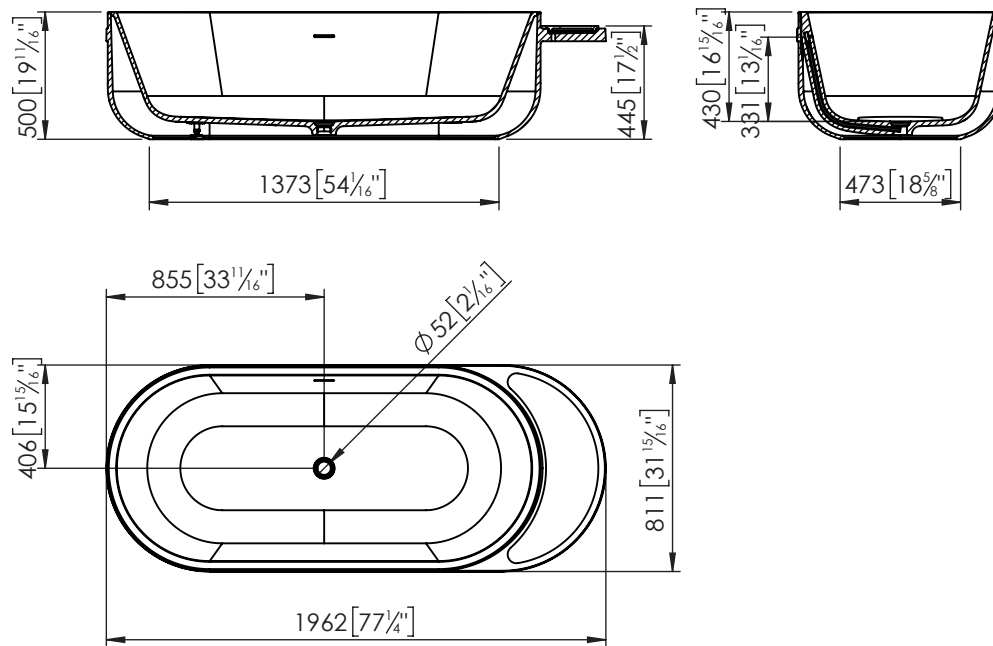

Descripción

Bañera ovalada de 195x80 cm fabricada en Krion con aro negro y balda Krion, exenta, con rebosadero y sin grifería. Incluye sifón y desagüe con tapa en cromo.

Características

- Fabricado en KRION®
- Fácil limpieza
- Fácil mantenimiento
- Resistencia química
- Anti-bacterias
- Reparable
- Largo x Ancho: 1962x811 mm
- Incluye desagüe y sifón

ARO

ARO NEGRO/BL. KRION CEN BL. KRION
195X80
100170997

Información Técnica

- Tipo de instalación: exenta
- Alto: 500 mm
- Ancho: 811 mm
- Largo: 1962 mm
- Peso Neto: 124.2 Kg
- Volumen: 294 L

Notas

Todas las medidas de los productos son nominales y pueden variar dentro de las tolerancias establecidas en el producto. Todas las medidas de los planos están expresadas en mm [in].