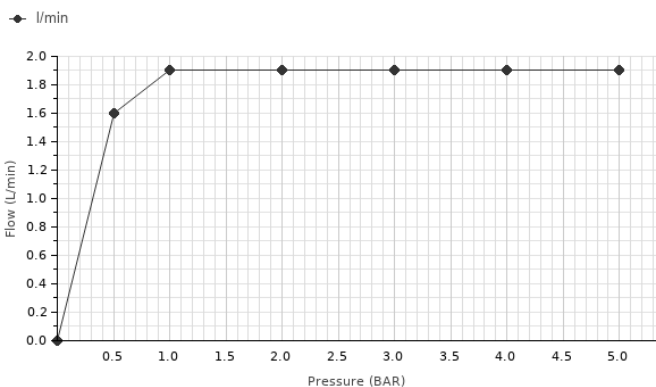

## Descripción

grifería caño apoyo modelo Round, a batería 9V(LR61) alcalinas, para agua fría o premezclada, 1.89 L/M (0.5GPM), 0.5-5.0 bar (7- 72.5 PSI), rango del sensor 30-100 mm +- 10 mm 1.18-3.94" (personalizable con el mando de control opcional 100038795), Tmax 70°C, autoapagado 90s (ajustable por control remoto, transformador EU-100305240 incluido).

## Diagrama de Caudales

Pressure (bar)	0	0.5	1	2	3	4	5
Flow - l/min (±15%)	0	1.6	1.9	1.9	1.9	1.9	1.9