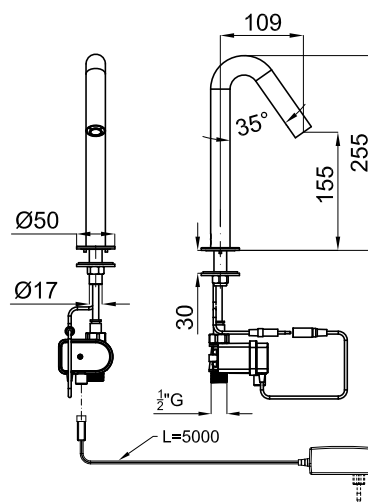

## Descripción

grifería caño apoyo modelo Round, a batería 9V(LR61) alcalinas, para agua fría o premezclada, 1.89 L/M (0.5GPM), 0.5-5.0 bar (7- 72.5 PSI), rango del sensor 30-100 mm +- 10 mm 1.18-3.94" (personalizable con el mando de control opcional 100038795), Tmax 70°C, autoapagado 90s (ajustable por control remoto, transformador EU-100305240 incluido).

## Diagrama de Caudales

Pressure (bar)	0	0.5	1	2	3	4	5
Flow - l/min (±15%)	0	1.6	1.9	1.9	1.9	1.9	1.9

## Esquema Técnico

Dimensiones en mm

**Garantía:** Para consultar la garantía u otra información relativa a este producto, visitar nuestra web: [www.noken.com](http://www.noken.com)

**Aviso legal:** Los contenidos incluidos en este catálogo de productos NOKEN tienen únicamente fines informativos y de carácter orientativo careciendo de valor contractual alguno y por tanto no siendo jurídicamente vinculantes. Para la obtención de una correcta elección de material adaptado a las características de cada cliente así como para una óptima colocación y mantenimiento del mismo o para resolver cualquier cuestión que se le pueda suscitar sobre nuestros productos deberá dirigirse a nuestros establecimientos comerciales. NOKEN se reserva el derecho de modificar y/o suprimir ciertos modelos expuestos en este catálogo sin previo aviso. El aspecto y color de las productos puede presentar ligeras diferencias respecto a las originales.