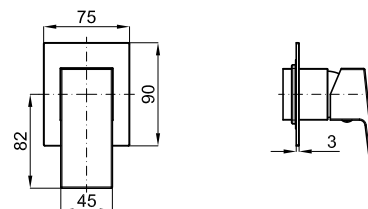

EX

Finish Studio

60

SQUARE

Descripción

Parte externa monomando encastre ducha

Acabado

negro mate
100266837

Otros Acabados

chromo
100266828

Certificados y Calidad

Esquema Técnico

Dimensiones en mm

noken
PORCELANOSA BATHROOMS

Garantía: Para consultar la garantía u otra información relativa a este producto, visitar nuestra web: www.noken.com