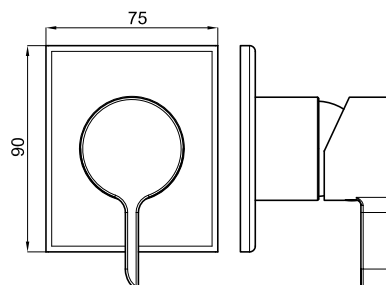

Descripción

Parte externa monomando encastre ducha

Acabado

titanio cepillado
100283360

Otros Acabados

Cromo
100283352

Negro mate
100283353

Esquema Técnico

Dimensiones en mm

Garantía: Para consultar la garantía u otra información relativa a este producto, visitar nuestra web: www.noken.com

noken
PORCELANOSA BATHROOMS

Aviso legal: Los contenidos incluidos en este catálogo de productos NOKEN tienen únicamente fines informativos y de carácter orientativo careciendo de valor contractual alguno y por tanto no siendo jurídicamente vinculantes. Para la obtención de una correcta elección de material adaptado a las características de cada cliente así como para una óptima colocación y mantenimiento del mismo o para resolver cualquier cuestión que se le pueda suscitar sobre nuestros productos deberá dirigirse a nuestros establecimientos comerciales. NOKEN se reserva el derecho de modificar y/o suprimir ciertos modelos expuestos en este catálogo sin previo aviso. El aspecto y color de las productos puede presentar ligeras diferencias respecto a las originales.