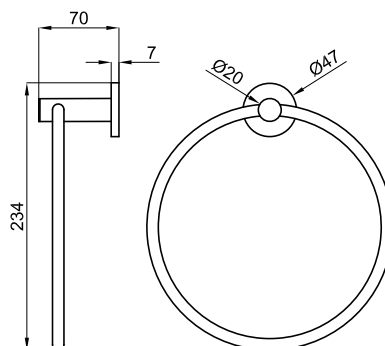

Descripción

Toallero anilla 27 cm.

Acabado

inox espejo  
100042184

Esquema Técnico

Dimensiones en mm

Garantía: Para consultar la garantía u otra información relativa a este producto, visitar nuestra web: [www.noken.com](http://www.noken.com)